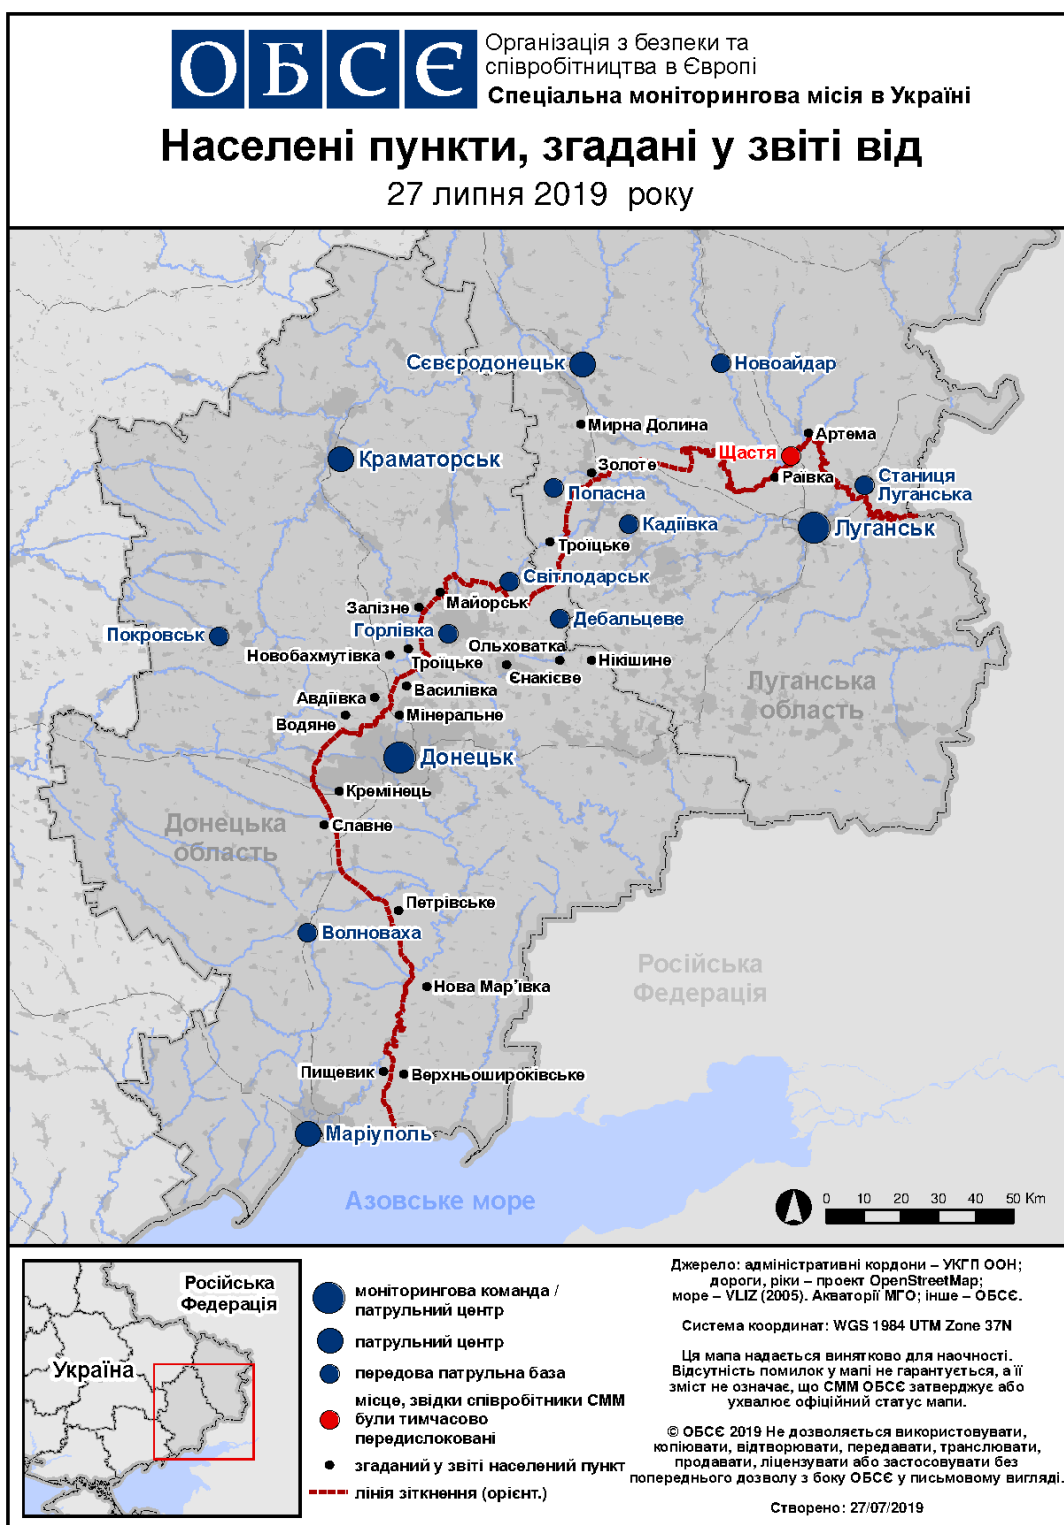

Мапа Донецької та Луганської областей²

² За рішенням Постійної ради №1117 від 21 березня 2014 року, СММ базується у десяти містах на всій території України (Херсон, Одеса, Львів, Івано-Франківськ, Харків, Донецьк, Дніпро, Чернівці, Луганськ і Київ). Ця мапа східної України призначена для ілюстративних цілей. На ній вказані населені пункти, згадані у звіті, а також ті, де є офіси СММ (команди спостерігачів, представництва і передові патрульні бази) в Донецькій і Луганській областях. (Червоним кольором виділені передові патрульні бази, з яких співробітники СММ були тимчасово передислоковані згідно з рекомендаціями експертів з безпеки з деяких держав-учасниць ОБСЄ та з урахуванням вимог СММ щодо безпеки).