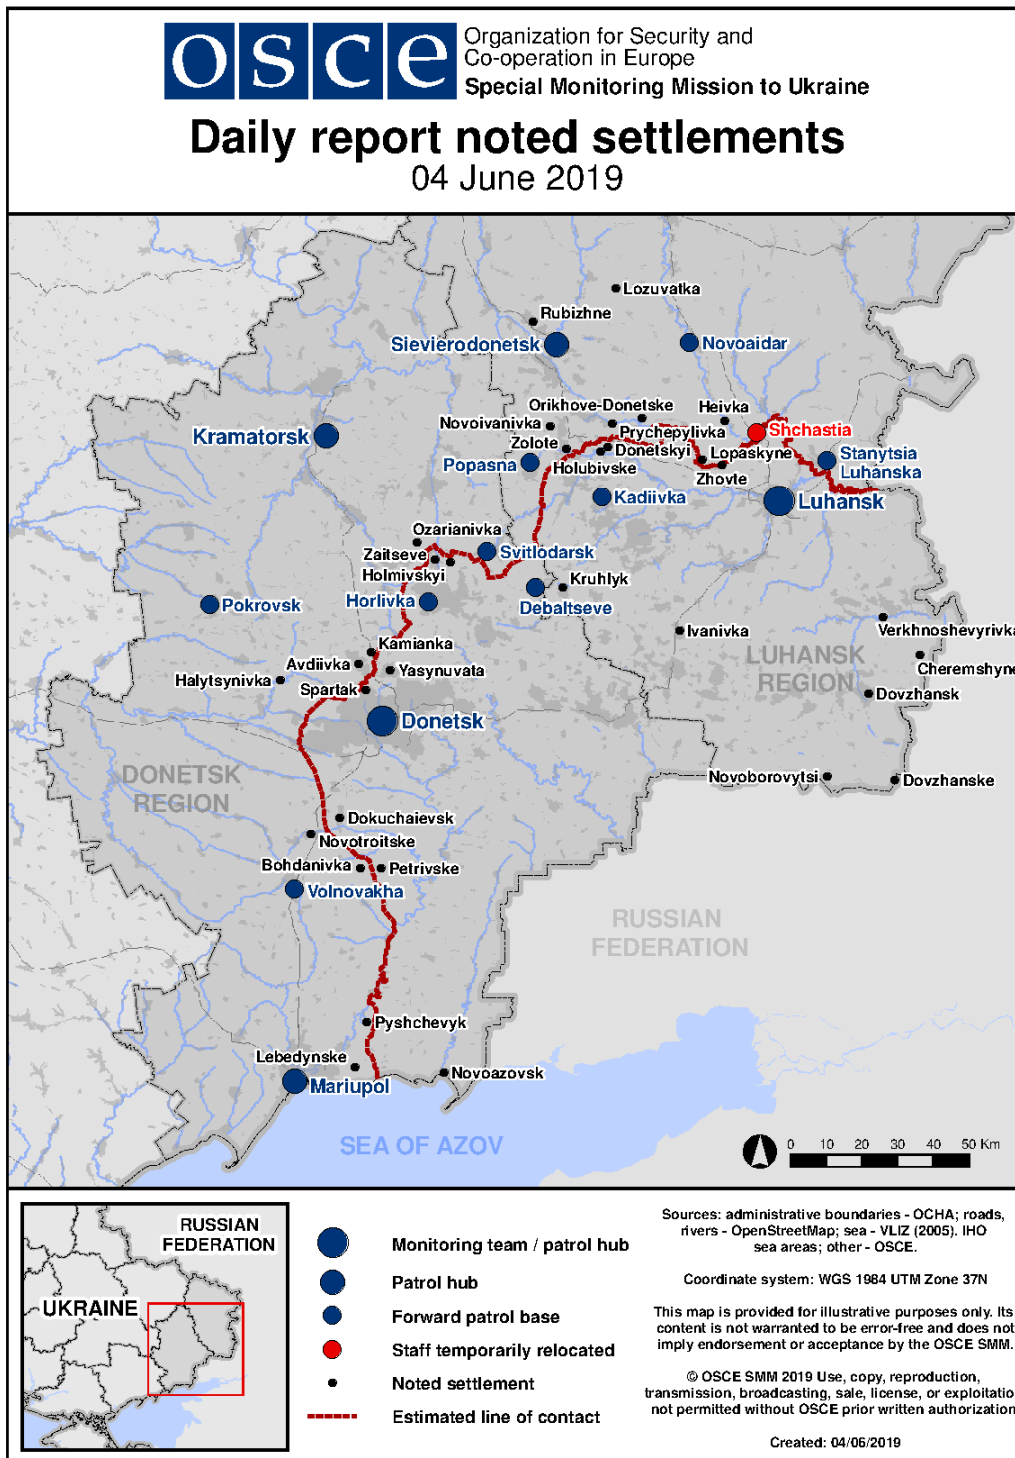

Мапа Донецької та Луганської областей²

² За рішенням Постійної ради №1117 від 21 березня 2014 року, СММ базується у десяти містах на всій території України (Херсон, Одеса, Львів, Івано-Франківськ, Харків, Донецьк, Дніпро, Чернівці, Луганськ і Київ). Ця мапа східної України призначена для ілюстративних цілей. На ній вказані населені пункти, згадані у звіті, а також ті, де є офіси СММ (команди спостерігачів, представництва і передові патрульні бази) в Донецькій і Луганській областях. (Червоним кольором виділені передові патрульні бази, з яких співробітники СММ були тимчасово передислоковані починаючи з 27 вересня 2016 року згідно з рекомендаціями експертів з безпеки з деяких держав-учасниць ОБСЄ та з урахуванням вимог СММ щодо безпеки).