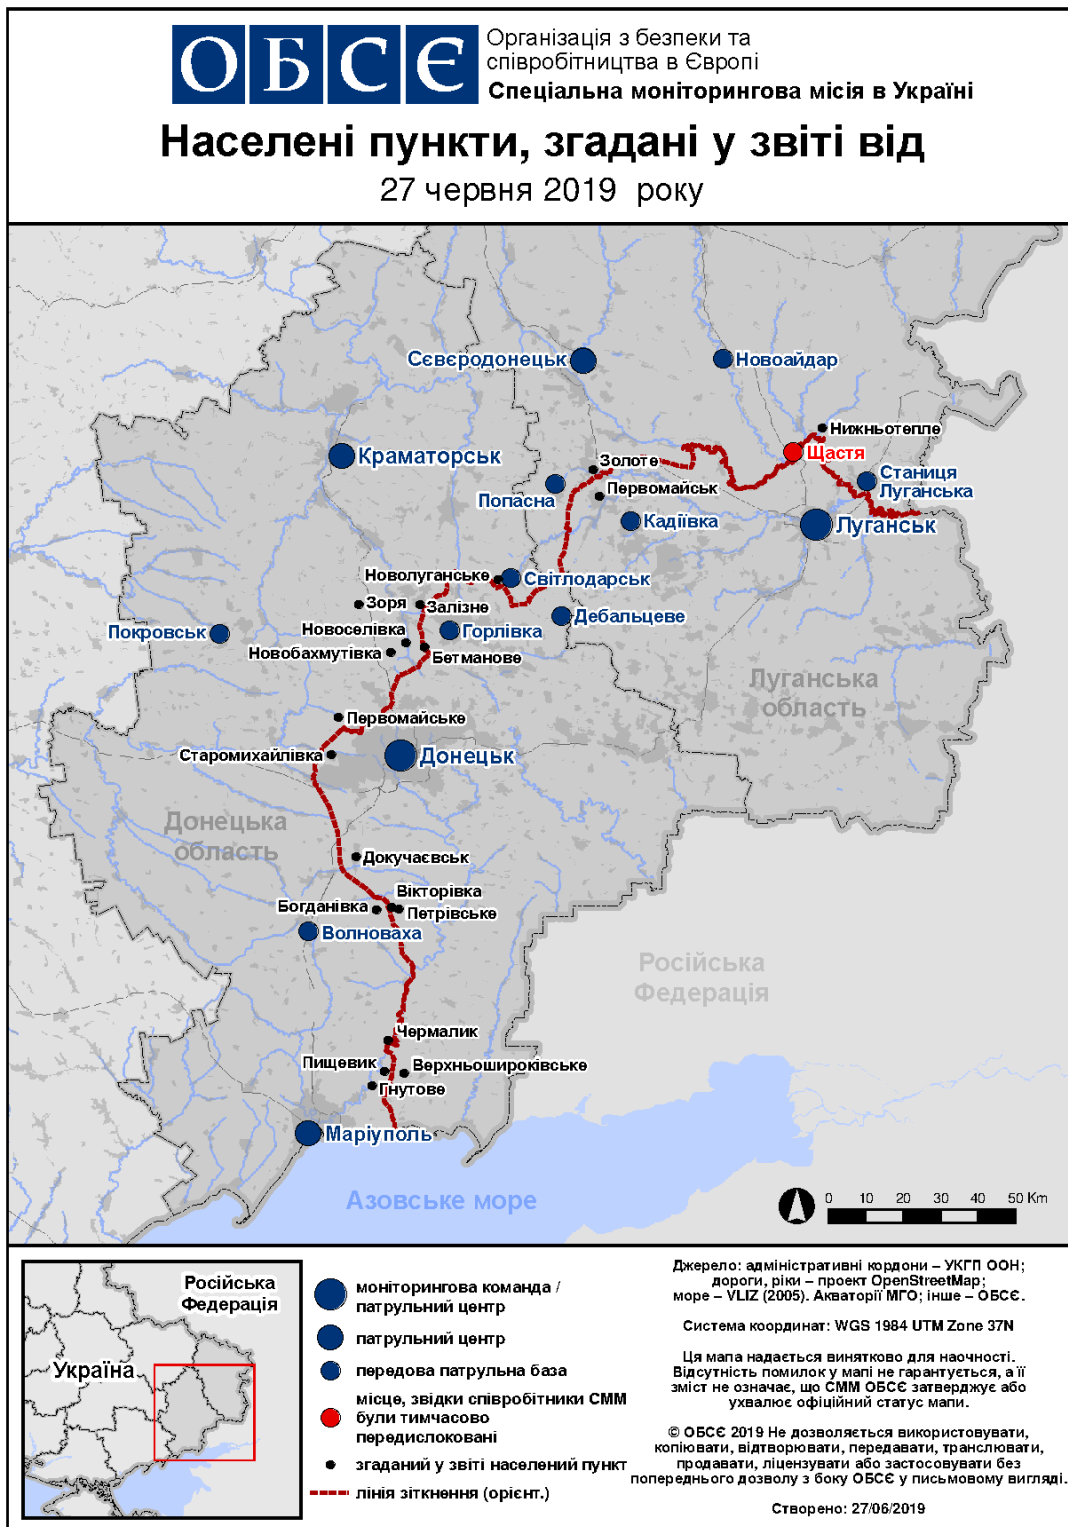

Мапа Донецької та Луганської областей²

² За рішенням Постійної ради №1117 від 21 березня 2014 року, СММ базується у десяти містах на всій території України (Херсон, Одеса, Львів, Івано-Франківськ, Харків, Донецьк, Дніпро, Чернівці, Луганськ і Київ). Ця мапа східної України призначена для ілюстративних цілей. На ній вказані населені пункти, згадані у звіті, а також ті, де є офіси СММ (команди спостерігачів, представництва і передові патрульні бази) в Донецькій і Луганській областях. Червоним кольором виділені передові патрульні бази, з яких співробітники СММ були тимчасово передислоковані починаючи з 27 вересня 2016 року згідно з рекомендаціями експертів з безпеки з деяких держав-учасниць ОБСЄ та з урахуванням вимог СММ щодо безпеки).