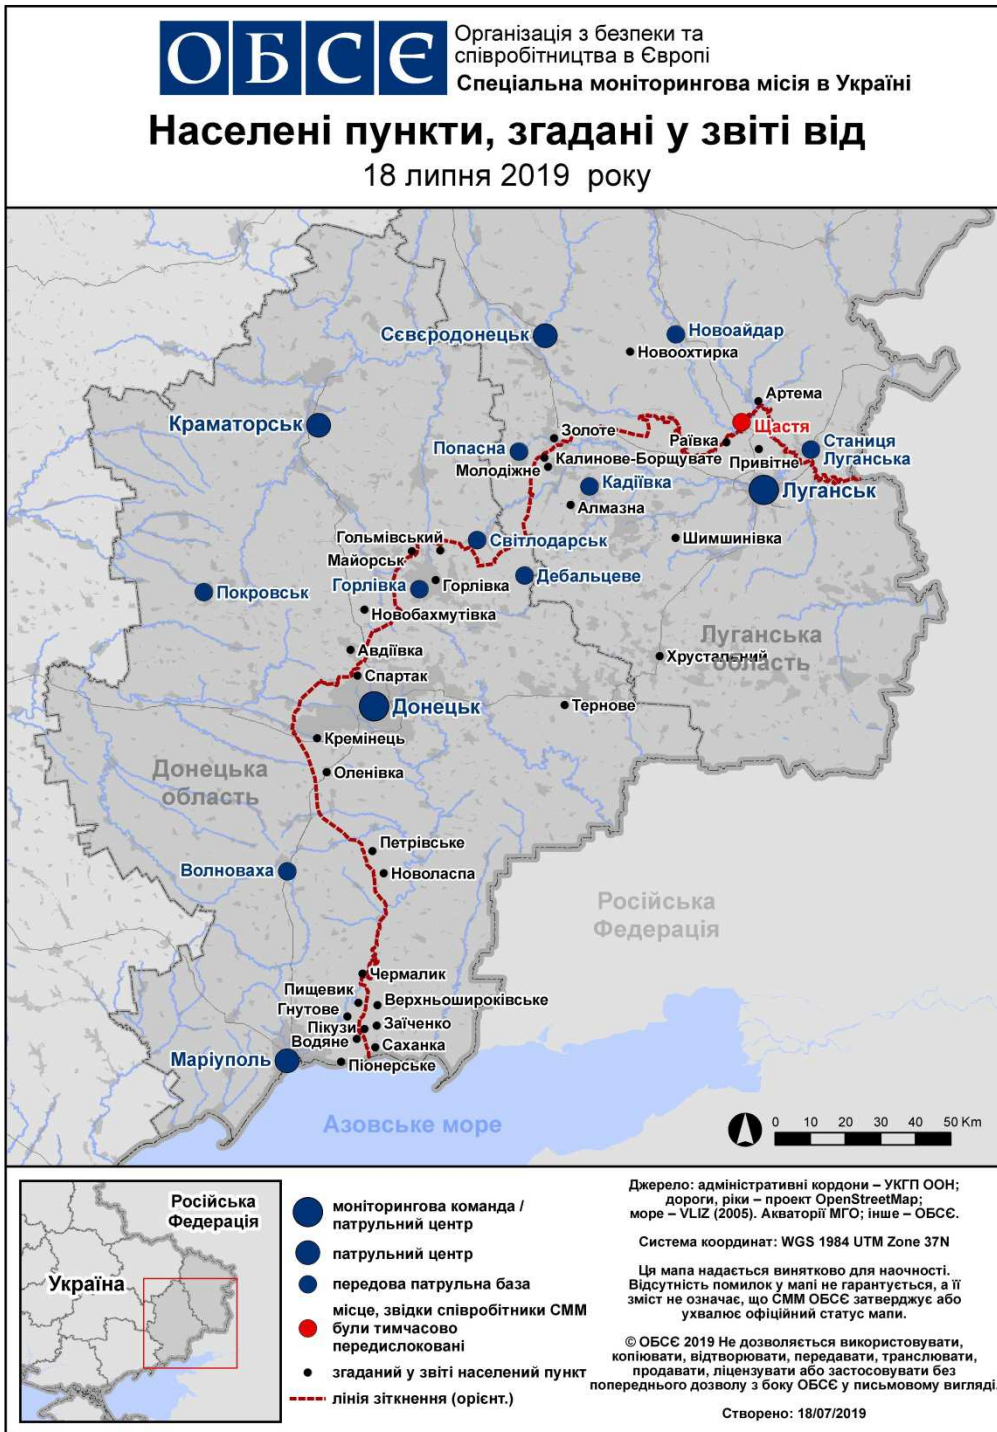

Мапа Донецької та Луганської областей²

² За рішенням Постійної ради №1117 від 21 березня 2014 року, СММ базується у десяти містах на всій території України (Херсон, Одеса, Львів, Івано-Франківськ, Харків, Донецьк, Дніпро, Чернівці, Луганськ і Київ). Ця мапа східної України призначена для ілюстративних цілей. На ній вказані населені пункти, згадані у звіті, а також ті, де є офіси СММ (команди спостерігачів, представництва і передові патрульні бази) в Донецькій і Луганській областях. (Червоним кольором виділені передові патрульні бази, з яких співробітники СММ були тимчасово передислоковані починаючи з 27 вересня 2016 року згідно з рекомендаціями експертів з безпеки з деяких держав-учасниць ОБСЄ та з урахуванням вимог СММ щодо безпеки).