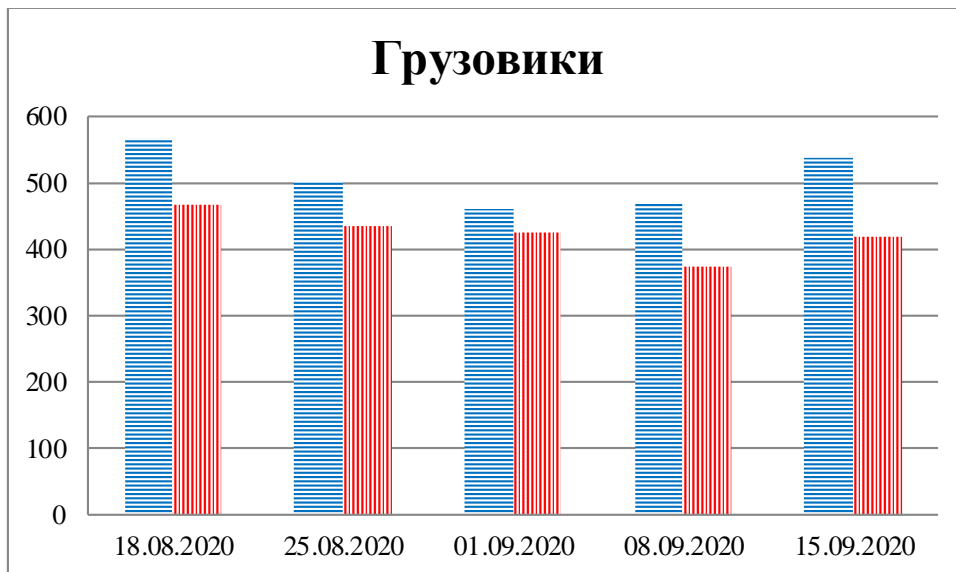

Тенденции и цифры наглядно

(За период с 09:00 11 августа до 09:00 15 сентября 2020 года)¹

■ – в Российскую Федерацию ■ – на Украину

¹ Даты под каждым графиком указывают на день публикации Еженедельного бюллетеня и охватывают период наблюдения за предыдущие семь дней.

**Расписание поездов, звук прохождения которых
был слышен на ПП «Гуково»**

Дата	В РФ	На Украину
08.09.2020	11:58 17:08 20:08	09:48 12:32 15:20 17:47 20:59
09.09.2020	18:00 19:53	15:49
10.09.2020	16:05	11:45
11.09.2020	06:05 19:46	04:10 13:53
12.09.2020	20:42	09:27
13.09.2020	16:31 18:15	05:05
14.09.2020	14:58	13:20