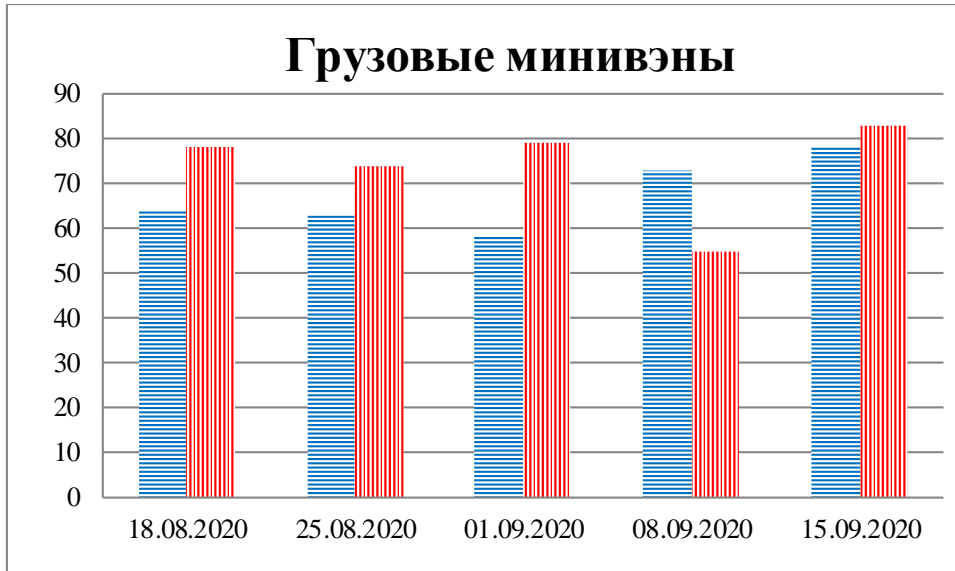

Тенденции и цифры наглядно

(За период с 09:00 11 августа до 09:00 15 сентября 2020 года)¹

■ – в Российскую Федерацию ■ – на Украину

¹ Даты под каждым графиком указывают на день публикации Еженедельного бюллетеня и охватывают период наблюдения за предыдущие семь дней.

**Расписание поездов, звук прохождения которых
был слышен на ПП «Гуково»**

Дата	В РФ	На Украину
08.09.2020	11:58 17:08 20:08	09:48 12:32 15:20 17:47 20:59
09.09.2020	18:00 19:53	15:49
10.09.2020	16:05	11:45
11.09.2020	06:05 19:46	04:10 13:53
12.09.2020	20:42	09:27
13.09.2020	16:31 18:15	05:05
14.09.2020	14:58	13:20