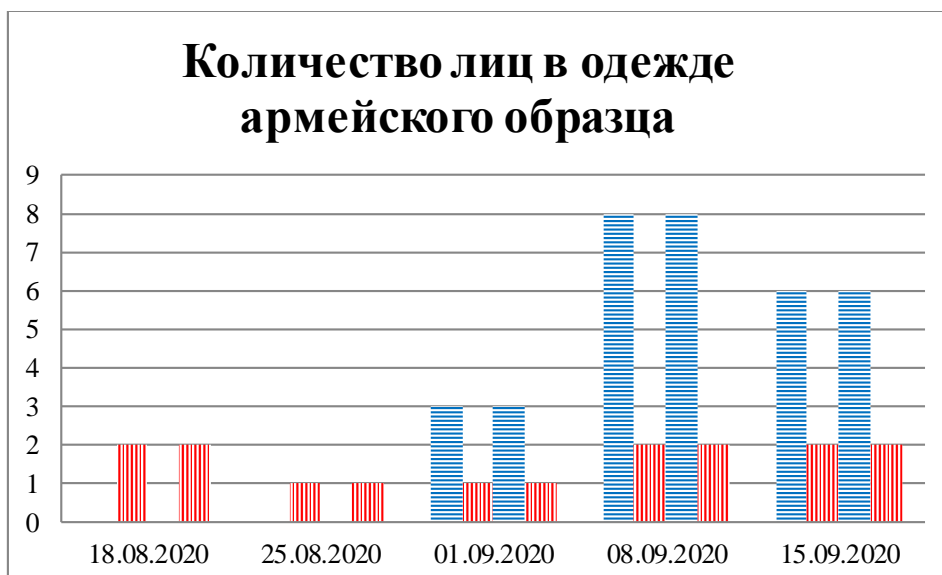

Тенденции и цифры наглядно

(За период с 09:00 11 августа до 09:00 15 сентября 2020 года)¹

■ – в Российскую Федерацию ■ – на Украину

¹ Даты под каждым графиком указывают на день публикации Еженедельного бюллетеня и охватывают период наблюдения за предыдущие семь дней.

**Расписание поездов, звук прохождения которых
был слышен на ПП «Гуково»**

Дата	В РФ	На Украину
08.09.2020	11:58 17:08 20:08	09:48 12:32 15:20 17:47 20:59
09.09.2020	18:00 19:53	15:49
10.09.2020	16:05	11:45
11.09.2020	06:05 19:46	04:10 13:53
12.09.2020	20:42	09:27
13.09.2020	16:31 18:15	05:05
14.09.2020	14:58	13:20