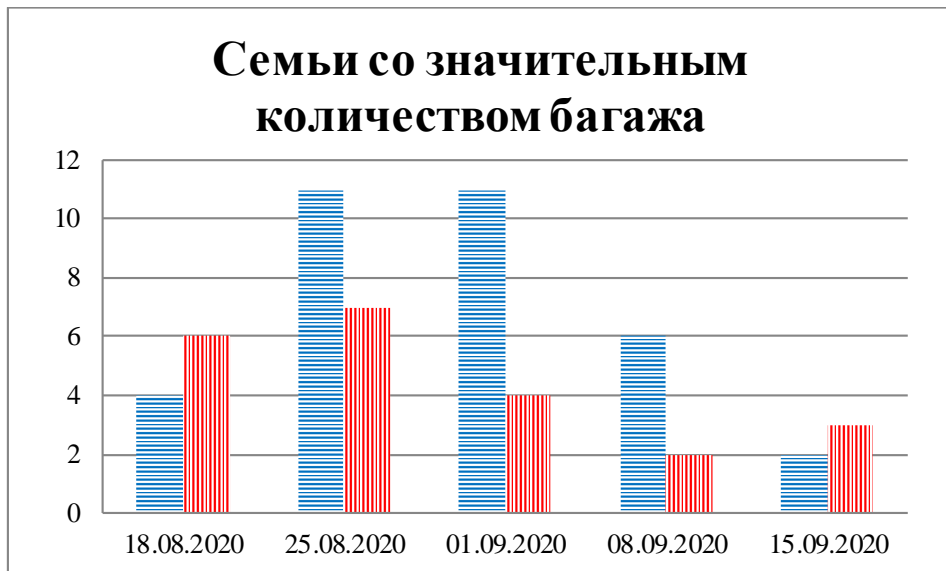

Тенденции и цифры наглядно

(За период с 09:00 11 августа до 09:00 15 сентября 2020 года)¹

■ – в Российскую Федерацию ■ – на Украину

¹ Даты под каждым графиком указывают на день публикации Еженедельного бюллетеня и охватывают период наблюдения за предыдущие семь дней.

**Расписание поездов, звук прохождения которых
был слышен на ПП «Гуково»**

Дата	В РФ	На Украину
08.09.2020	11:58 17:08 20:08	09:48 12:32 15:20 17:47 20:59
09.09.2020	18:00 19:53	15:49
10.09.2020	16:05	11:45
11.09.2020	06:05 19:46	04:10 13:53
12.09.2020	20:42	09:27
13.09.2020	16:31 18:15	05:05
14.09.2020	14:58	13:20