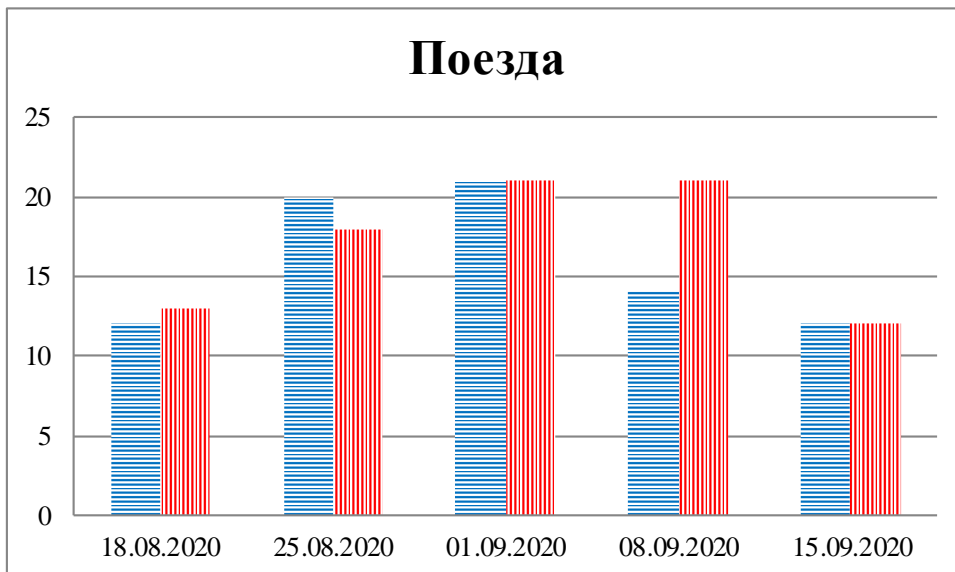

Тенденции и цифры наглядно

(За период с 09:00 11 августа до 09:00 15 сентября 2020 года)¹

■ – в Российскую Федерацию ■ – на Украину

¹ Даты под каждым графиком указывают на день публикации Еженедельного бюллетеня и охватывают период наблюдения за предыдущие семь дней.

**Расписание поездов, звук прохождения которых
был слышен на ПП «Гуково»**

Дата	В РФ	На Украину
08.09.2020	11:58 17:08 20:08	09:48 12:32 15:20 17:47 20:59
09.09.2020	18:00 19:53	15:49
10.09.2020	16:05	11:45
11.09.2020	06:05 19:46	04:10 13:53
12.09.2020	20:42	09:27
13.09.2020	16:31 18:15	05:05
14.09.2020	14:58	13:20