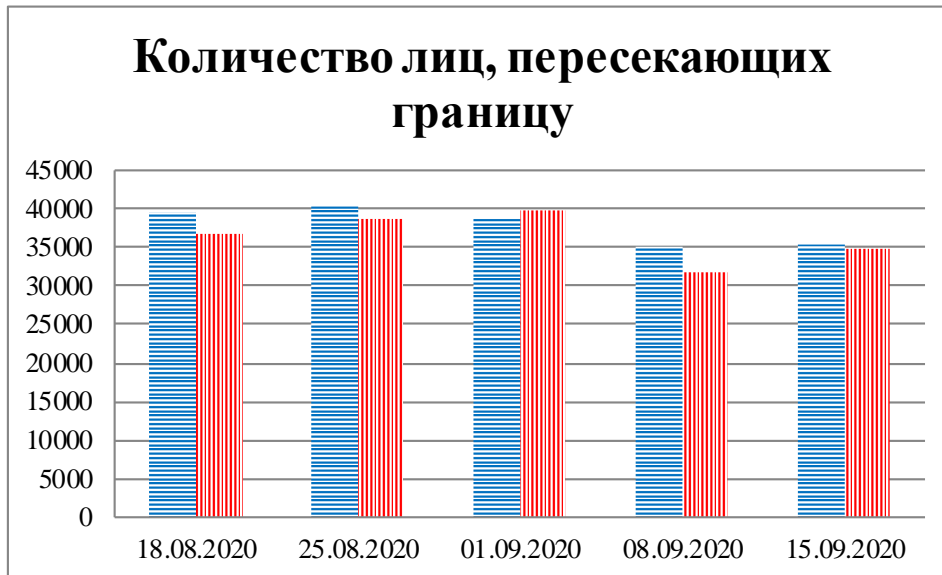

Тенденции и цифры наглядно

(За период с 09:00 11 августа до 09:00 15 сентября 2020 года)¹

■ – в Российскую Федерацию ■ – на Украину

¹ Даты под каждым графиком указывают на день публикации Еженедельного бюллетеня и охватывают период наблюдения за предыдущие семь дней.

**Расписание поездов, звук прохождения которых
был слышен на ПП «Гуково»**

Дата	В РФ	На Украину
08.09.2020	11:58 17:08 20:08	09:48 12:32 15:20 17:47 20:59
09.09.2020	18:00 19:53	15:49
10.09.2020	16:05	11:45
11.09.2020	06:05 19:46	04:10 13:53
12.09.2020	20:42	09:27
13.09.2020	16:31 18:15	05:05
14.09.2020	14:58	13:20