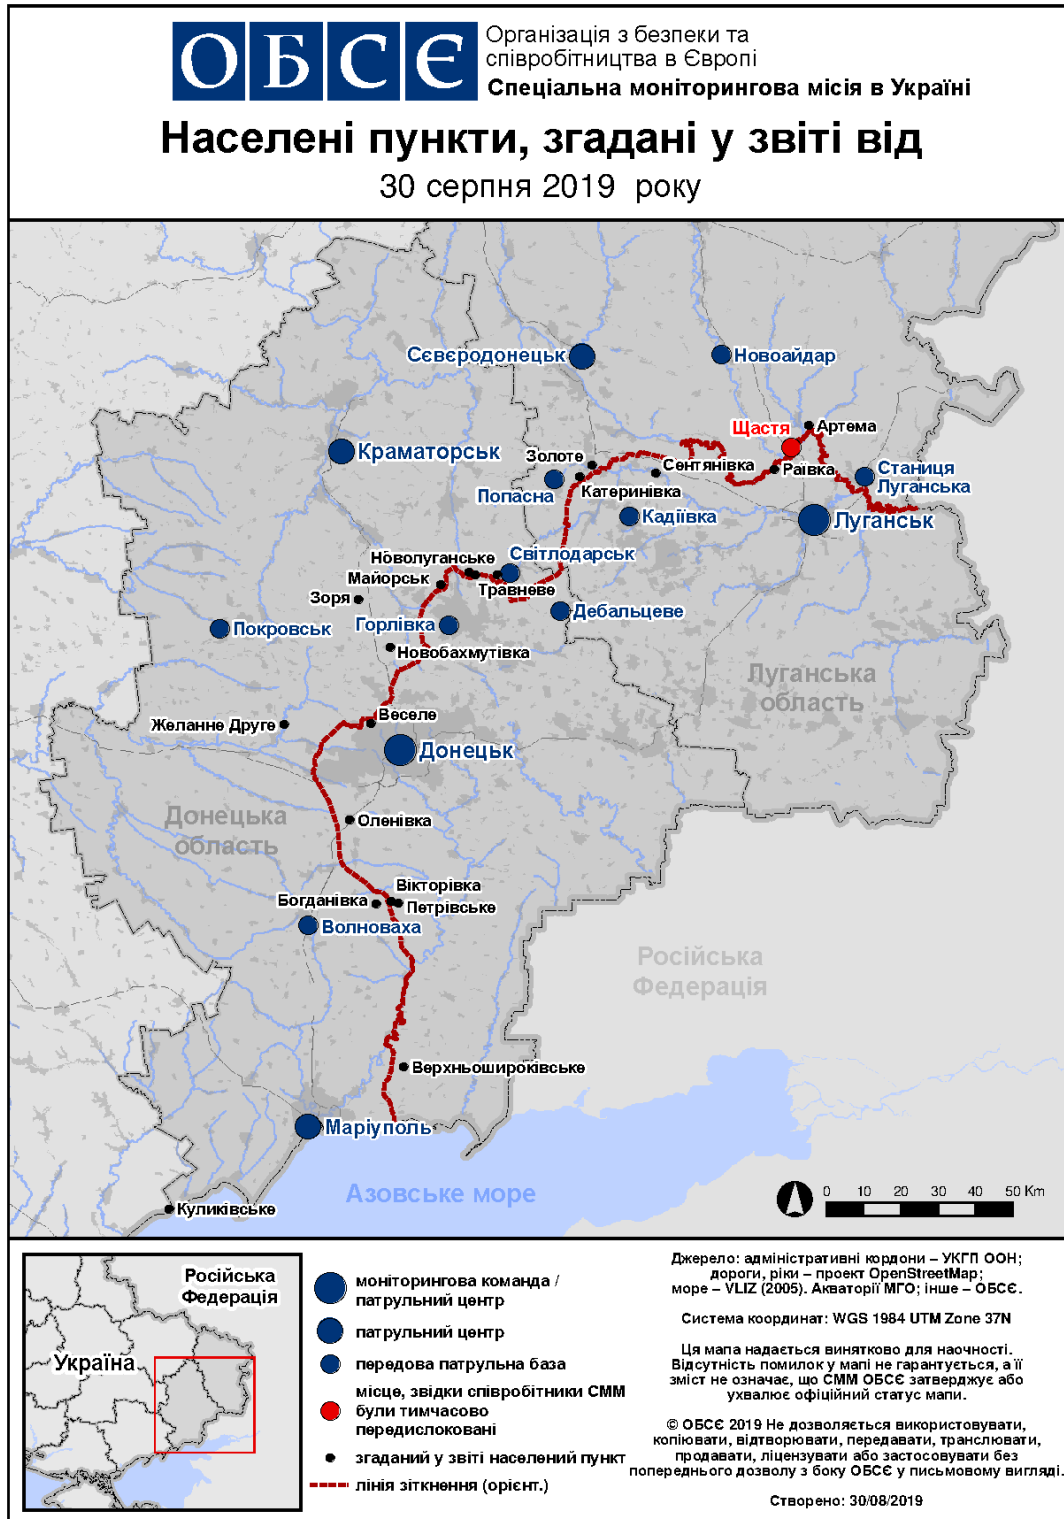

Мапа Донецької та Луганської областей²

² За рішенням Постійної ради №1117 від 21 березня 2014 року, СММ базується у десяти містах на всій території України (Херсон, Одеса, Львів, Івано-Франківськ, Харків, Донецьк, Дніпро, Чернівці, Луганськ і Київ). Ця мапа східної України призначена для ілюстративних цілей. На ній вказані населені пункти, згадані у звіті, а також ті, де є офіси СММ (команди спостерігачів, представництва і передові патрульні бази) в Донецькій і Луганській областях. (Червоним кольором виділені передові патрульні бази, з яких співробітники СММ були тимчасово передислоковані починаючи з 27 вересня 2016 року згідно з рекомендаціями експертів з безпеки з деяких держав-учасниць ОБСЄ та з урахуванням вимог СММ щодо безпеки).