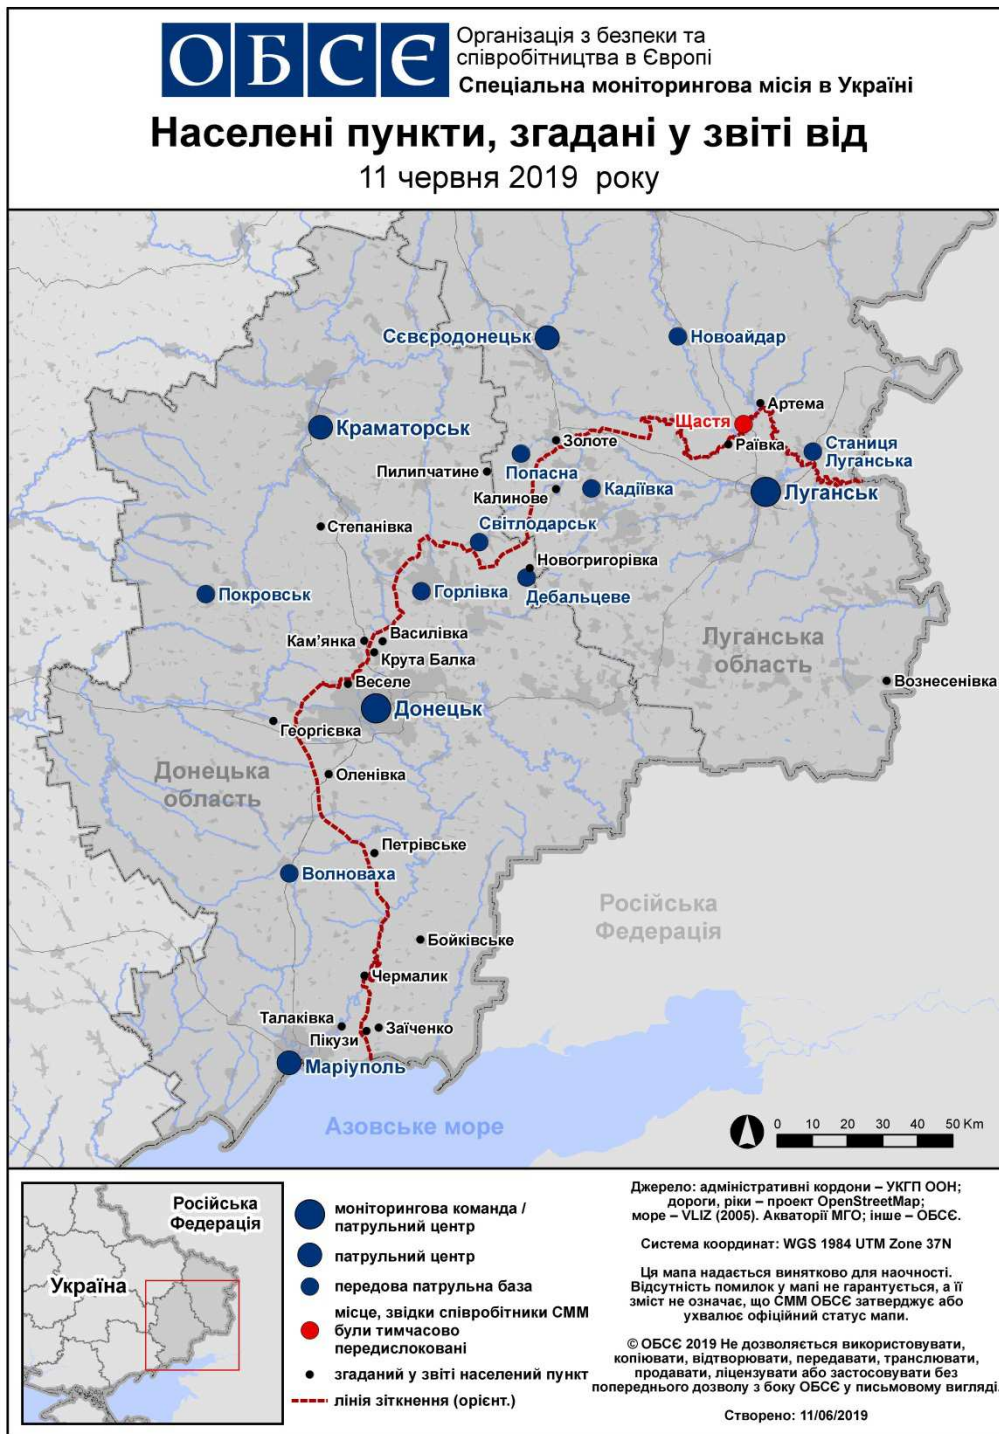

Мапа Донецької та Луганської областей²

² За рішенням Постійної ради №1117 від 21 березня 2014 року, СММ базується у десяти містах на всій території України (Херсон, Одеса, Львів, Івано-Франківськ, Харків, Донецьк, Дніпро, Чернівці, Луганськ і Київ). Ця мапа східної України призначена для ілюстративних цілей. На ній вказані населені пункти, згадані у звіті, а також ті, де є офіси СММ (команди спостерігачів, представництва і передові патрульні бази) в Донецькій і Луганській областях. (Червоним кольором виділені передові патрульні бази, з яких співробітники СММ були тимчасово передислоковані починаючи з 27 вересня 2016 року згідно з рекомендаціями експертів з безпеки з деяких держав-учасниць ОБСЄ та з урахуванням вимог СММ щодо безпеки).