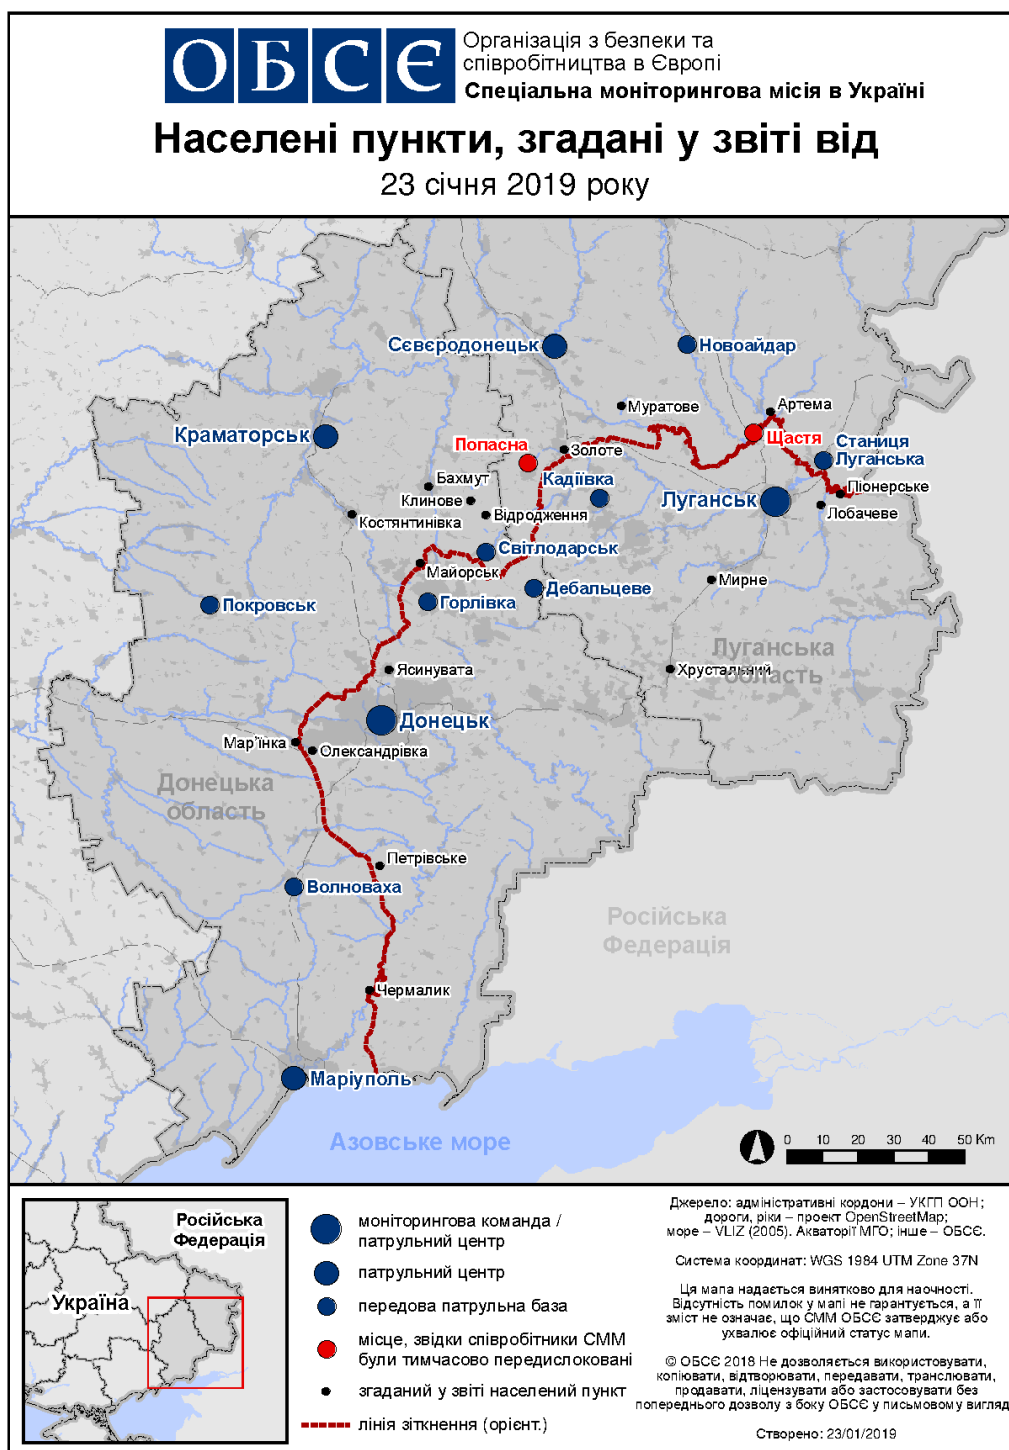

Мапа Донецької та Луганської областей²

² За рішенням Постійної ради №1117 від 21 березня 2014 року, СММ базується у десяти містах на всій території України (Херсон, Одеса, Львів, Івано-Франківськ, Харків, Донецьк, Дніпро, Чернівці, Луганськ та Київ). Ця мапа східної України призначена для ілюстративних цілей. На ній вказані населені пункти, згадані у звіті, а також ті, де є офіси СММ (команди спостерігачів, представництва і передові патрульні бази) в Донецькій і Луганській областях. (Червоним кольором виділені передові патрульні бази, з яких співробітники СММ були тимчасово передислоковані починаючи з 27 вересня 2016 року згідно з рекомендаціями експертів з безпеки з деяких держав-учасниць ОБСЄ).