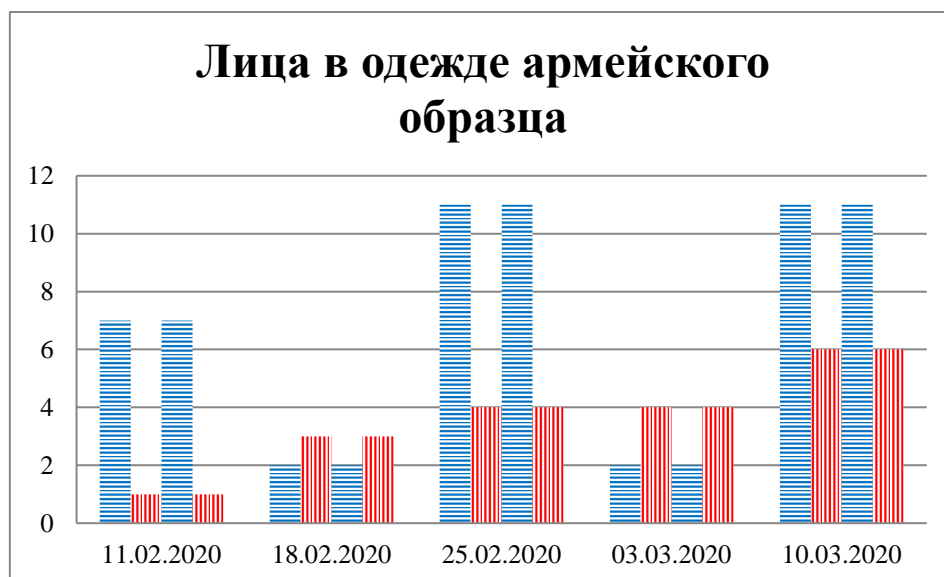

## Тенденции и цифры наглядно

За период с 09:00 4 февраля по 09:00 10 марта 2020 года)<sup>1</sup>

■ – в Российскую Федерацию ■ – на Украину

<sup>1</sup> Даты под каждым графиком указывают на день публикации Еженедельного бюллетеня и охватывают период наблюдения за предыдущие семь дней.