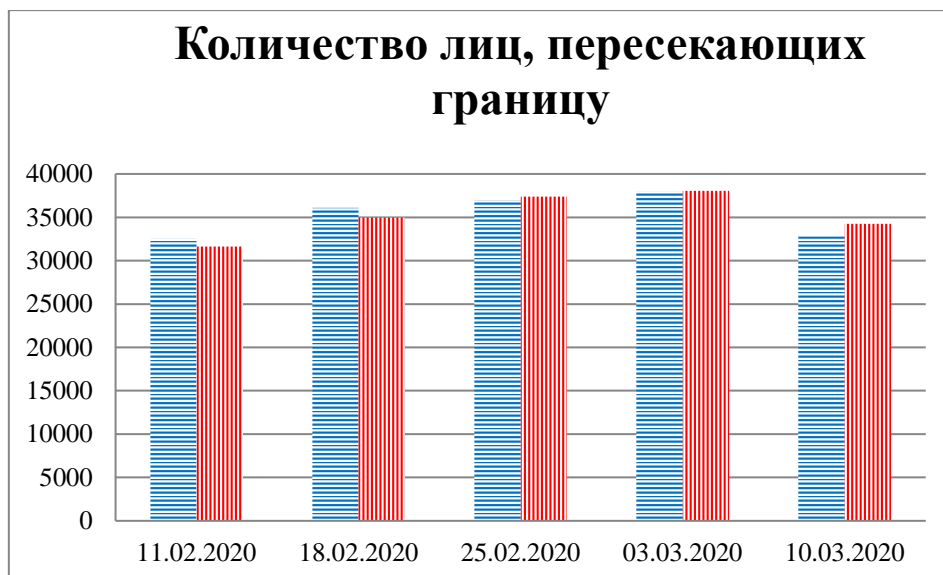

## Тенденции и цифры наглядно

За период с 09:00 4 февраля по 09:00 10 марта 2020 года)<sup>1</sup>

■ – в Российскую Федерацию ■ – на Украину

<sup>1</sup> Даты под каждым графиком указывают на день публикации Еженедельного бюллетеня и охватывают период наблюдения за предыдущие семь дней.