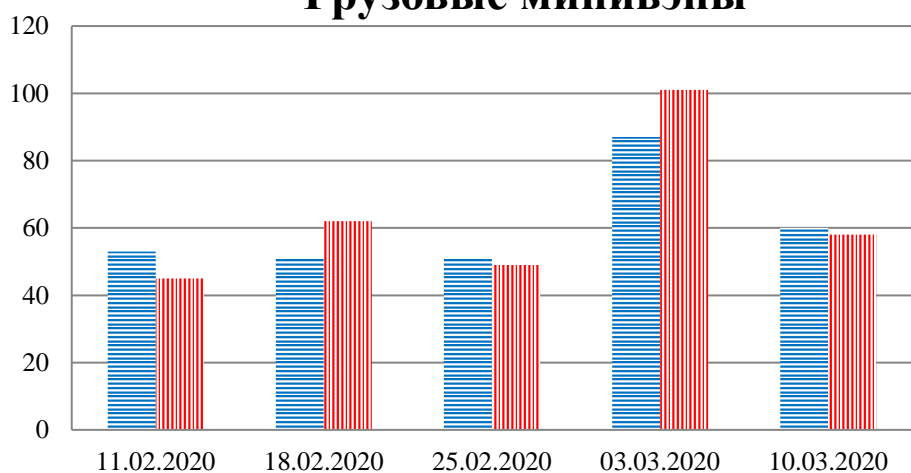

Грузовые минивэны