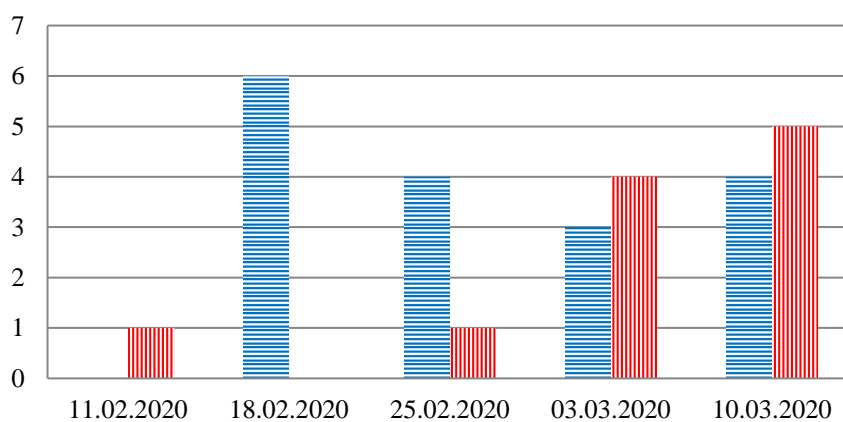

## Тенденции и цифры наглядно

За период с 09:00 4 февраля по 09:00 10 марта 2020 года)<sup>1</sup>

■ – в Российскую Федерацию ■ – на Украину

<sup>1</sup> Даты под каждым графиком указывают на день публикации Еженедельного бюллетеня и охватывают период наблюдения за предыдущие семь дней.

### Семьи со значительным количеством багажа

### Грузовые минивэны

**Расписание поездов, звук прохождения которых  
был слышен на ПП "Гуково"**

<b>Дата</b>	<b>В РФ</b>	<b>В Украину</b>
03.03.2020	12:38 23:46	12:00
04.03.2020	09:10 16:28	14:32
05.03.2020	07:28 14 :28	05:17 12:38
06.03.2020	10:28 17:27	08:55 12:34 22:47
07.03.2020	09:47	-
08.03.2020	09:30 16:26 17:51	04:55