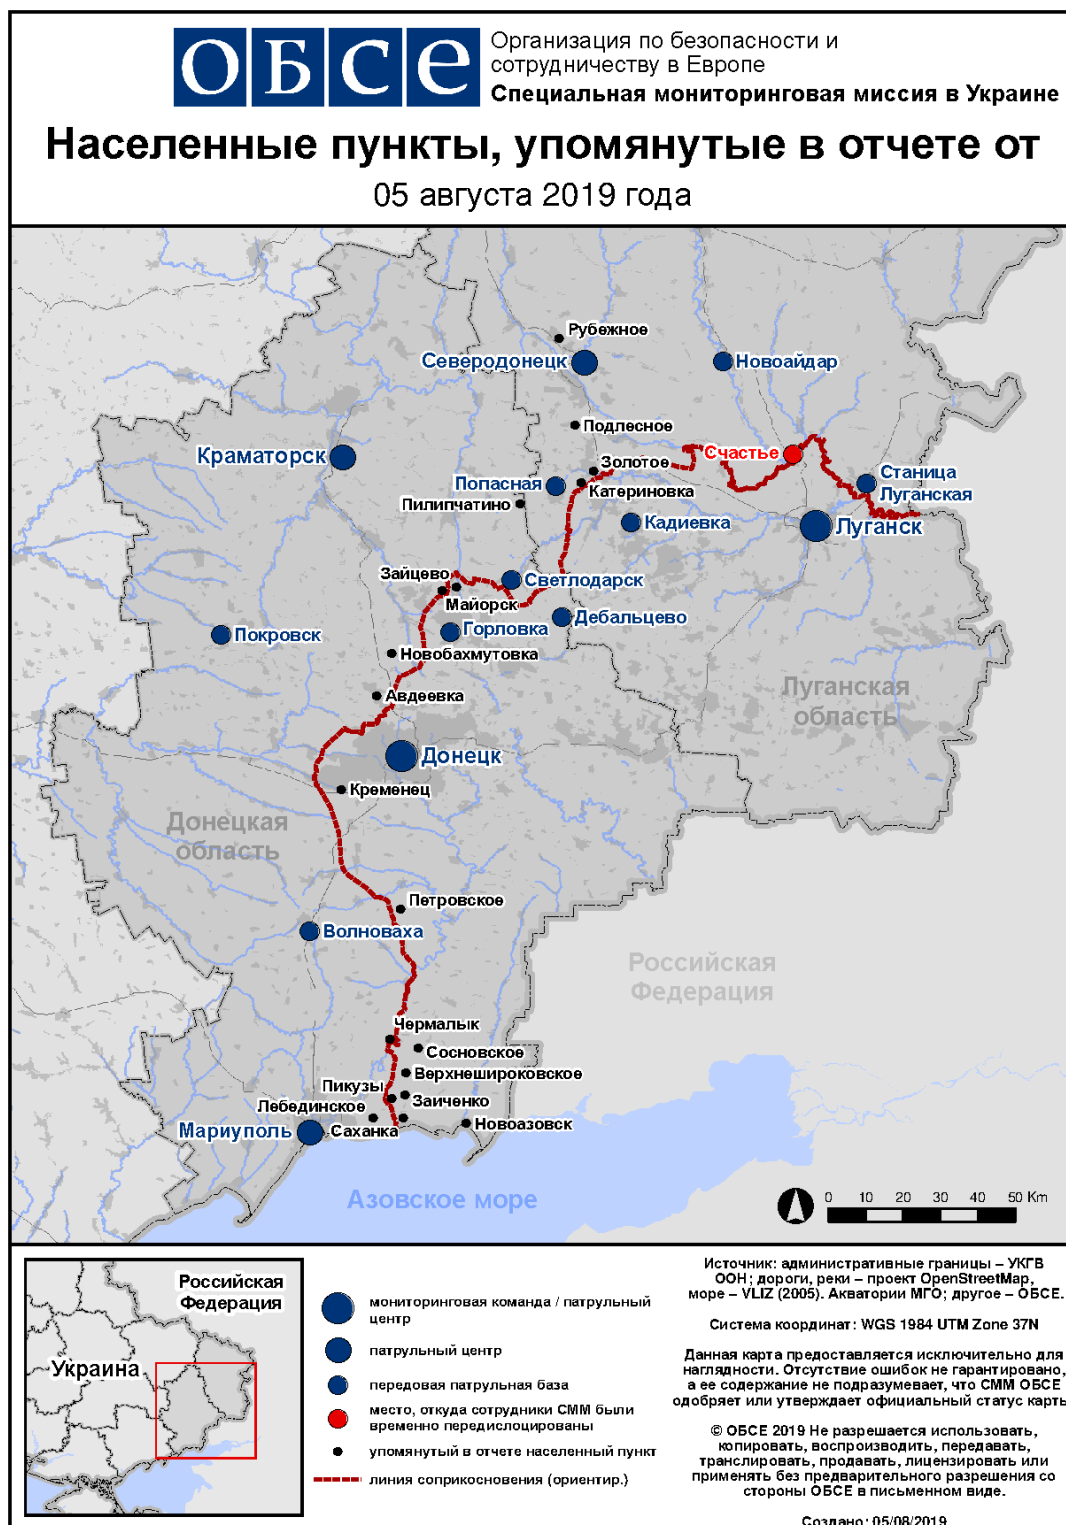

Карта Донецкой и Луганской областей²

² По решению Постоянного совета №1117 от 21 марта 2014 года, СММ базируется в десяти городах на всей территории Украины (Херсон, Одесса, Львов, Ивано–Франковск, Харьков, Донецк, Днепр, Черновцы, Луганск и Киев). Эта карта восточной Украины предназначена для иллюстративных целей. На ней указаны населенные пункты, упомянутые в отчете, а также те, где находятся офисы СММ (команды наблюдателей, представительства и передовые патрульные базы) в Донецкой и Луганской областях. (Красным цветом выделены передовые патрульные базы, с которых сотрудники СММ были временно передислоцированы на основании рекомендаций экспертов по безопасности из некоторых государств–участников ОБСЕ и с учетом требований СММ по безопасности).