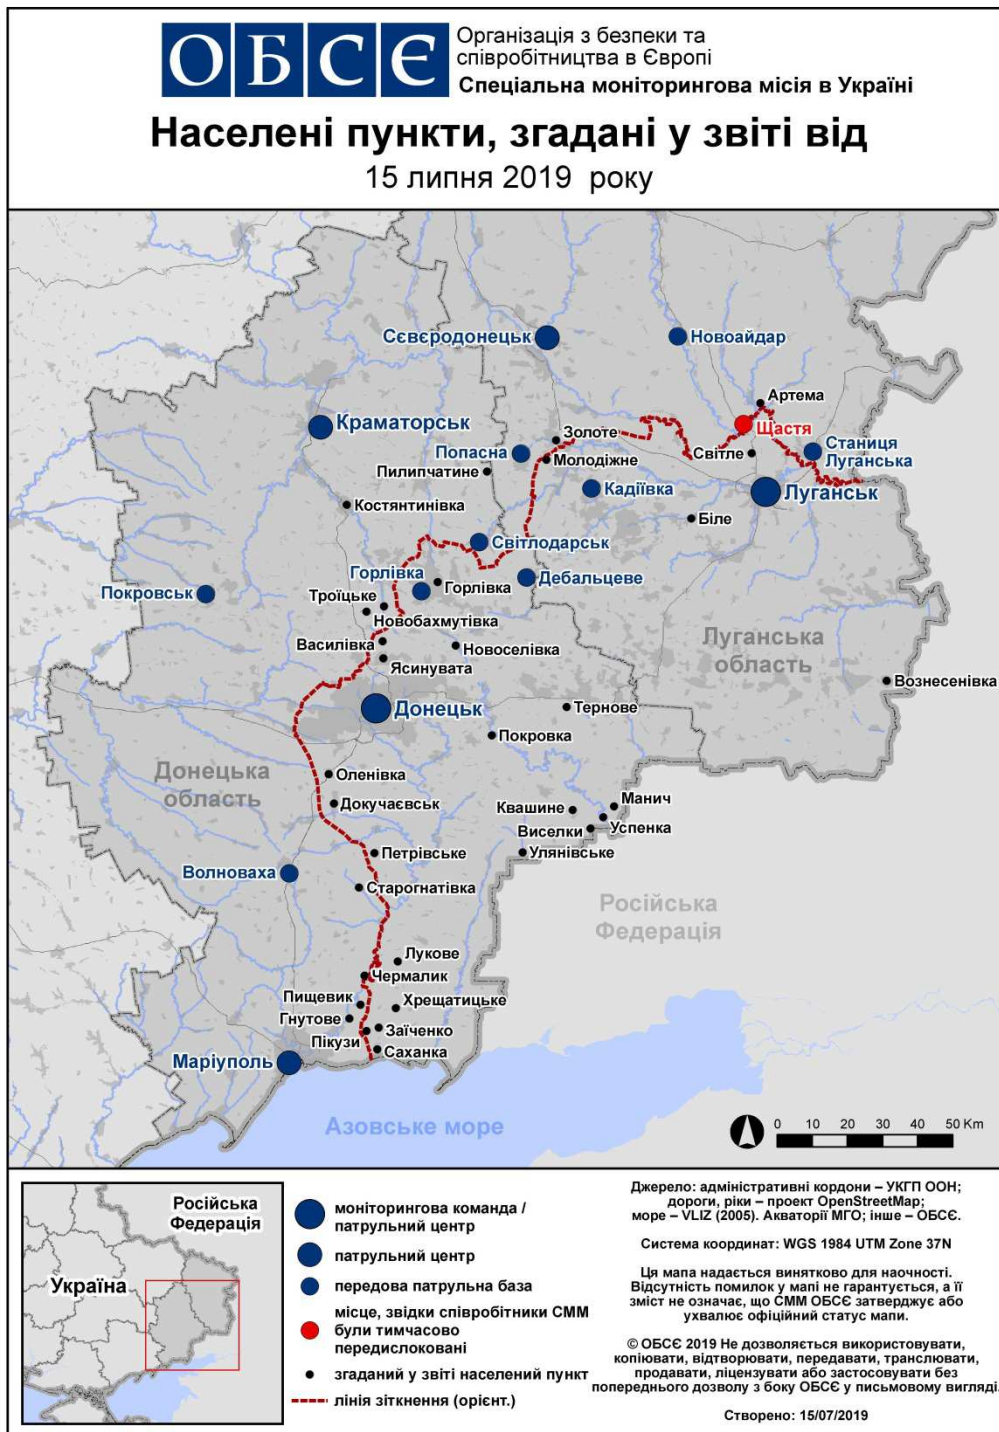

Мапа Донецької та Луганської областей²

² За рішенням Постійної ради №1117 від 21 березня 2014 року, СММ базується у десяти містах на всій території України (Херсон, Одеса, Львів, Івано-Франківськ, Харків, Донецьк, Дніпро, Чернівці, Луганськ і Київ). Ця мапа східної України призначена для ілюстративних цілей. На ній вказані населені пункти, згадані у звіті, а також ті, де є офіси СММ (команди спостерігачів, представництва і передові патрульні бази) в Донецькій і Луганській областях. (Червоним кольором виділені передові патрульні бази, з яких співробітники СММ були тимчасово передислоковані починаючи з 27 вересня 2016 року згідно з рекомендаціями експертів з безпеки з деяких держав-учасниць ОБСЄ та з урахуванням вимог СММ щодо безпеки).